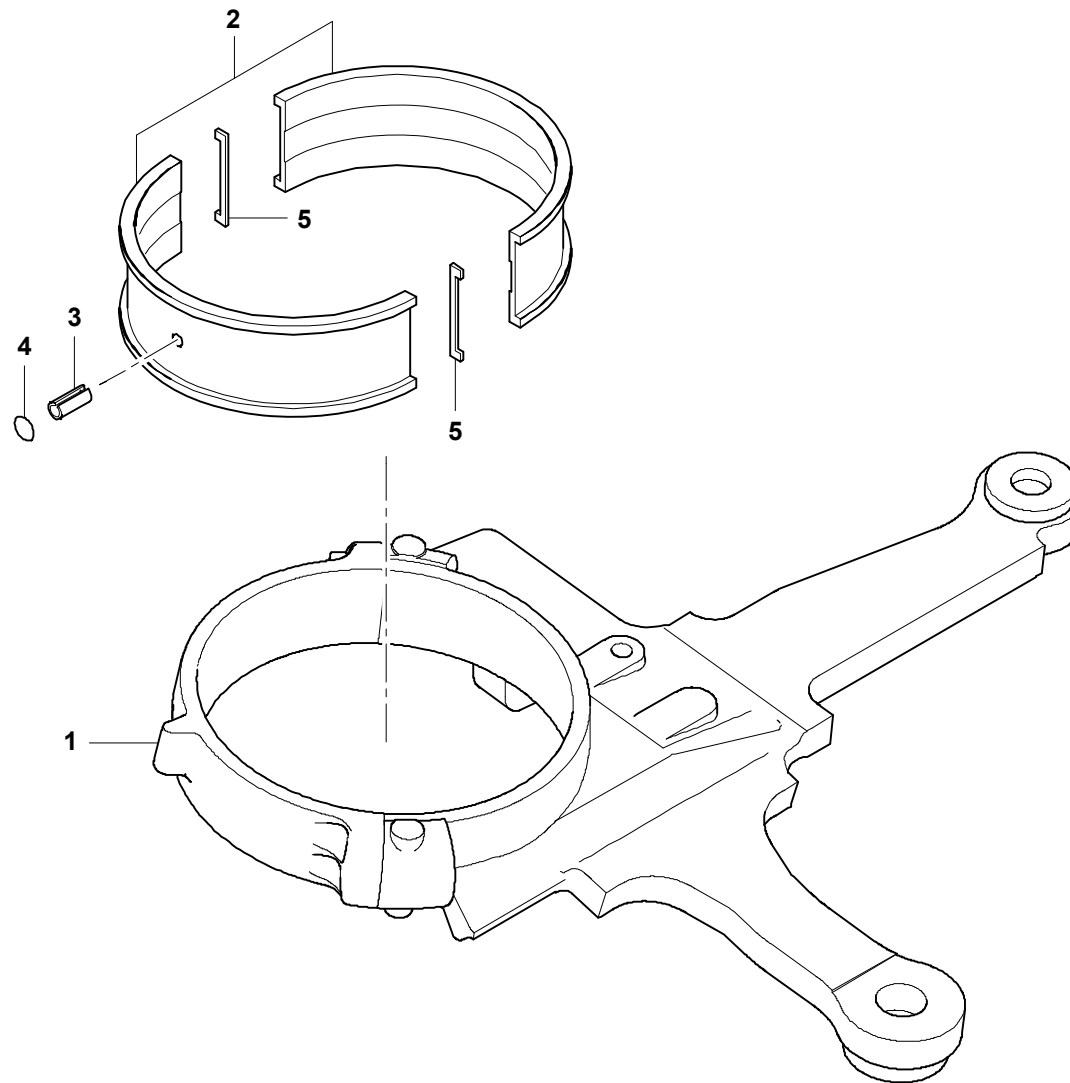

**GROVE**LENKHEBEL 190  
STEERING ARM 190BILDТАFЕL  
PICTORIAL DISPLAYGMK 5220  
BE 505  
G 072

211.08

3108113-ETL #

1/1

3108113-0-BL01-21108-0000